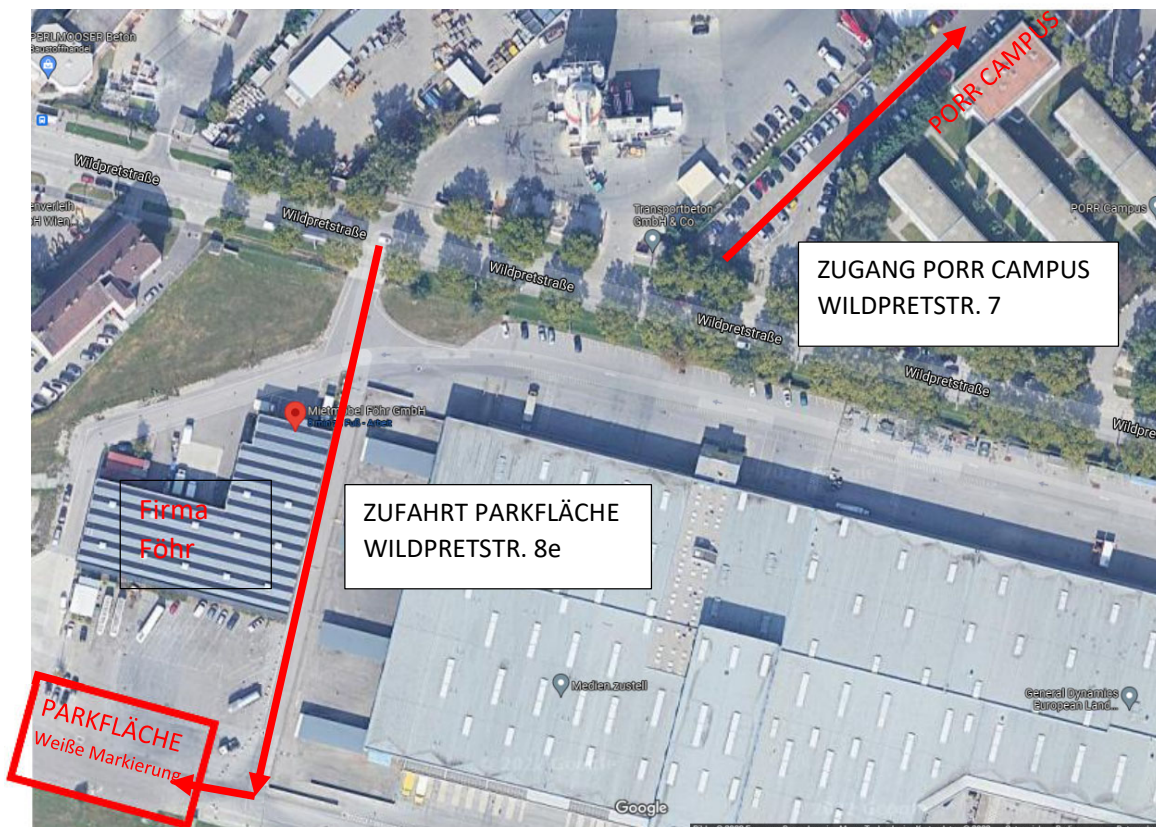

## Anreise und Parkmöglichkeit PORR Campus

Adresse: PORR Campus Wildpretstraße 7, 1110 Wien

Parken: **ACHTUNG!** In Wien Simmering gilt im gesamten Bereich eine Kurzparkzone.

Während des Kurses gibt es die Möglichkeit auf einer beschrifteten Stellfläche hinter der Firma Föhr (links an der Firma vorbeifahren) in der Wildpretstasse 8e 1110 Wien zu parken (schräg gegenüber des Zugangs zum PORR Campus). Wichtig: direkt gerade durchfahren (rechts das gelbe Bürogebäude, links eine Mauer) bis man ansteht. Rechts gibt es WEISS markierte Parkplätze, die von uns gemietet sind. Auf allen anderen Flächen besteht Abschleppgefahr durch die Eigentümer inkl. der Gefahr einer Besitzstörungsklage).

Bitte das „PORR Schulungsteilnehmer\*in“ ausdrucken und hinter die Windschutzscheibe legen (siehe letzte Seite)!

Zur Info: Der Parkplatz vor dem PORR Campus (durch einen Schranken abgesperrt) gehört zum Arbeiterwohnheim (nicht zum PORR Campus) und darf nur mit einer Berechtigung benutzt werden.

## Zugang

Der PORR Campus und das Arbeiterwohnheim haben die gleiche Adresse! Der Zugang zum Campus ist links vom Wohnheim (bzw. Sportplatz) über den Parkplatz und ist mit einem großen Schild am Zaun markiert.

Am Ende des Parkplatzes befindet sich ein großes Portal. Rechts unter dem Flugdach geht es zum PORR Campus.

Die Seminarräume sind im Erdgeschoss und im 1.Stock – Bitte im Stiegenaufgang die Raumzuteilung beachten!